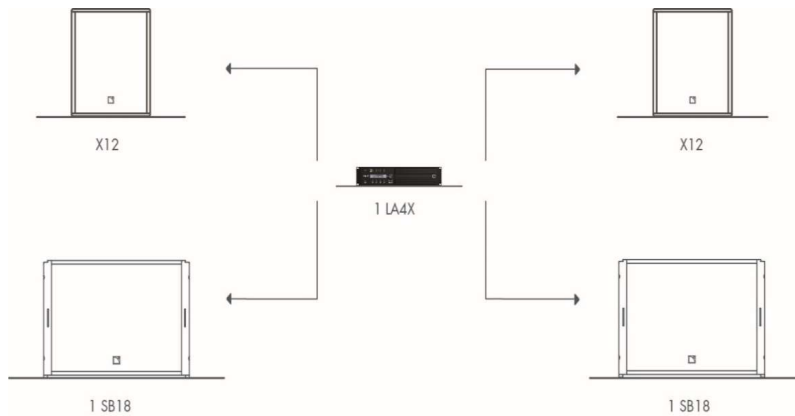

SERVICE STARTER KIT X12

DESCRIPTION	FOH	STAGE MONITOR
G03175	1	1
G03169	1	1

X15 HiQ KIT LIST

X15 HiQ SYSTEM	DESCRIPTION	STAGE MONITOR	CONFIGURATION
			STAGE MONITOR LA-RAK
LA4X	Contrôleur amplifié avec PFC 4 x 1000 W/ 8 Ohms. Réseau Ethernet. AE3	1	0
LA8	Contrôleur amplifié 4 x 1800 W/4 Ohms. Réseau Ethernet. AES/EBU	0	3
LA-RAK II EMPTY	Rack de tournée (sans contrôleurs amplifiés)	0	1
X15 HiQ	Enceinte coaxiale active 2 voies: 15" LF + 3" diaphragme HF	2	12
SP5	Câble HP : 4 x 4mm ² NL4 longueur 5m	0	6
SP25	Câble HP : 4 x 4mm ² NL4 longueur 25m	2	6
DOMF	Adaptateur câble multi paire LINK-BREAKOUT 6 LR3 femelle	0	1

SERVICE STARTER KIT X15 HiQ

DESCRIPTION	STAGE MONITOR	STAGE MONITOR LA-RAK
G03176	1	1
G03210	1	1

5XT DISTRIBUTED

X8 LCR MONITOR

X12 FOH

X12 STAGE MONITOR

X15 HiQ STAGE MONITOR

X15 HiQ STAGE MONITOR WITH LA-RAK