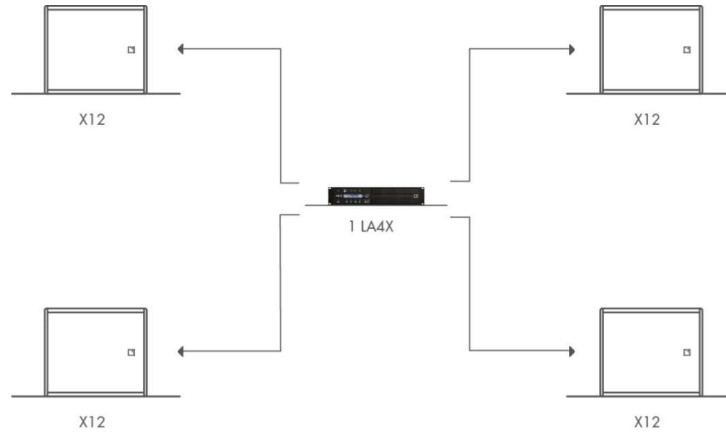

SERVICE STARTER KIT X12

DESCRIPTION	FOH	STAGE MONITOR
G03175	1	1
G03169	1	1

X15 HiQ KIT LIST

X15 HiQ SYSTEM	DESCRIPTION	STAGE MONITOR	CONFIGURATION
			STAGE MONITOR LA-RAK
LA4X	Contrôleur amplifié avec PFC 4 x 1000 W/ 8 Ohms. Réseau Ethernet. AE3	1	0
LA8	Contrôleur amplifié 4 x 1800 W/4 Ohms. Réseau Ethernet. AES/EBU	0	3
LA-RAK II EMPTY	Rack de tournée (sans contrôleurs amplifiés)	0	1
X15 HiQ	Enceinte coaxiale active 2 voies: 15" LF + 3" diaphragme HF	2	12
SP5	Câble HP : 4 x 4mm ² NL4 longueur 5m	0	6
SP25	Câble HP : 4 x 4mm ² NL4 longueur 25m	2	6
DOMF	Adaptateur câble multi paire LINK-BREAKOUT 6 LR3 femelle	0	1

SERVICE STARTER KIT X15 HiQ

DESCRIPTION	STAGE MONITOR	STAGE MONITOR LA-RAK
G03176	1	1
G03210	1	1

5XT DISTRIBUTED

X8 LCR MONITOR

X12 FOH

X12 STAGE MONITOR

X15 HiQ STAGE MONITOR

X15 HiQ STAGE MONITOR WITH LA-RAK