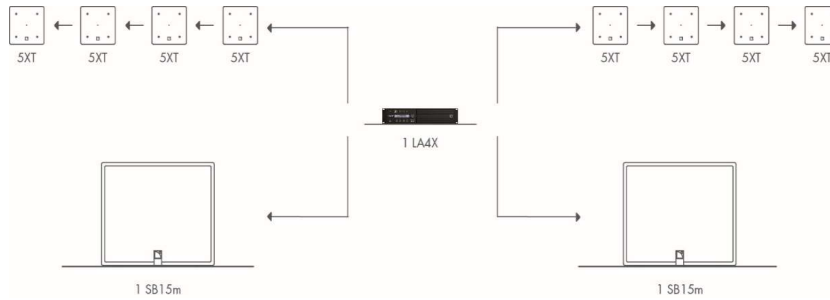

5XT DISTRIBUTED