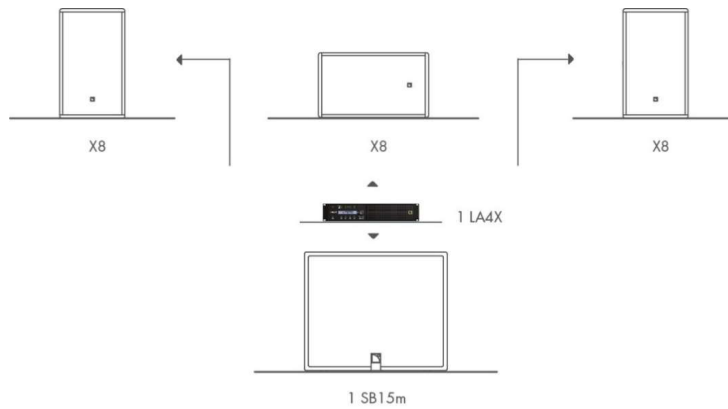

X8 LCR MONITOR